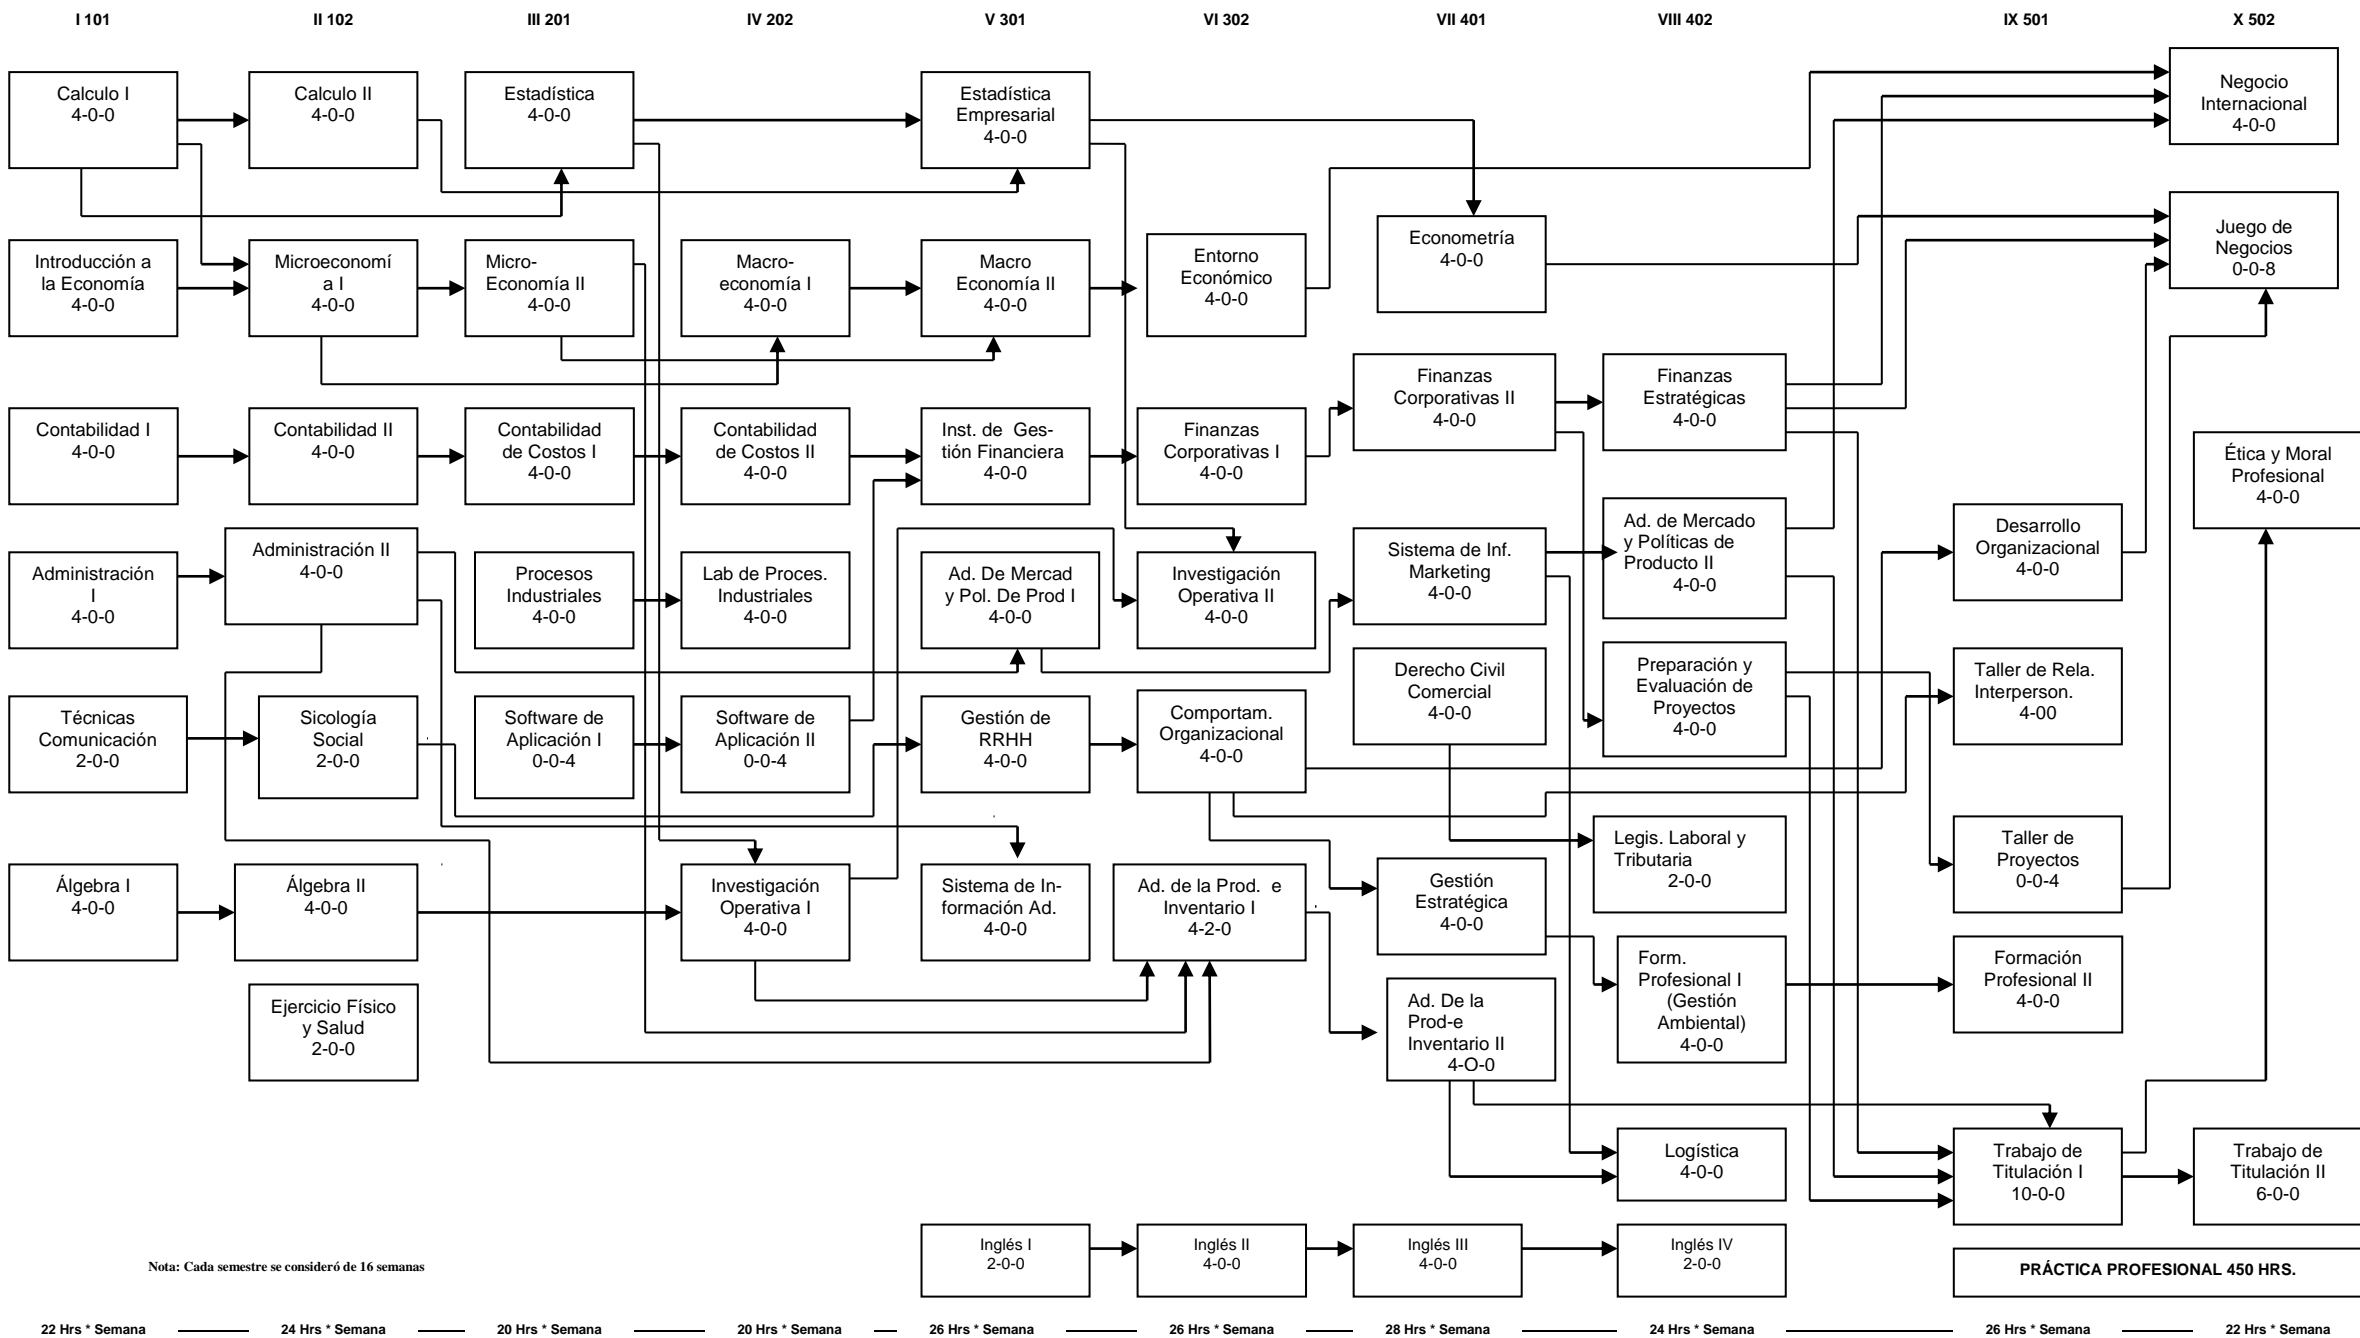

MALLA CURRICULAR CARRERA INGENIERIA COMERCIAL CON MODIFICACIÓN

Nota: Cada semestre se consideró de 16 semanas